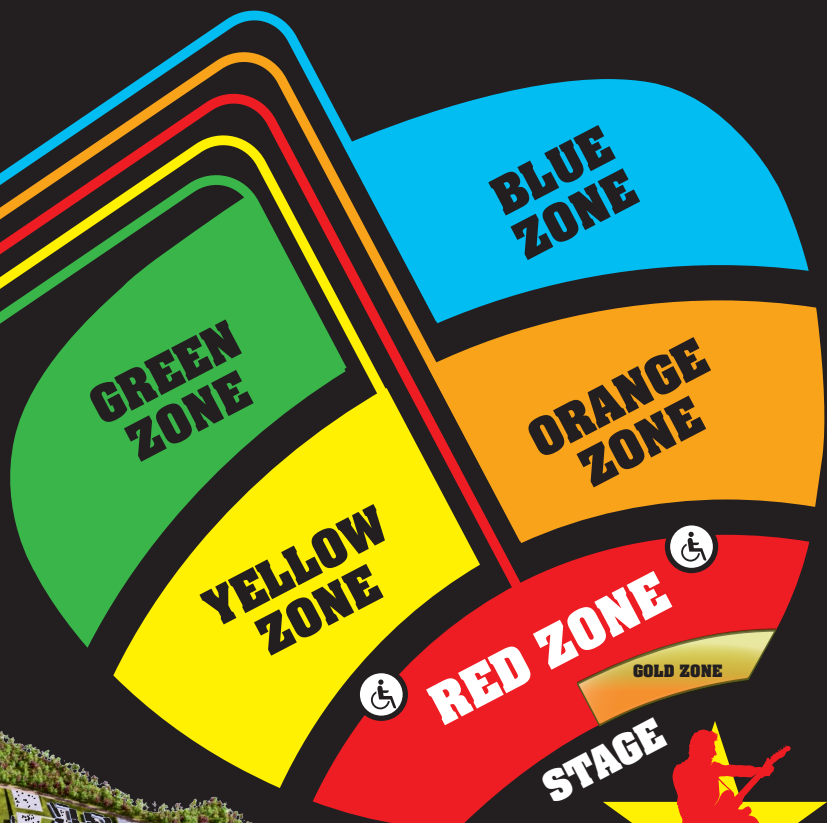

LIGABUE

30 ANNI IN UN GIORNO
RCF ARENA ★ CAMPOVOLO REGGIO EMILIA
12 SETTEMBRE 2020

ENTRANCE

PER INFO: FRIENDSANDPARTNERS.IT e TICKETONE.IT