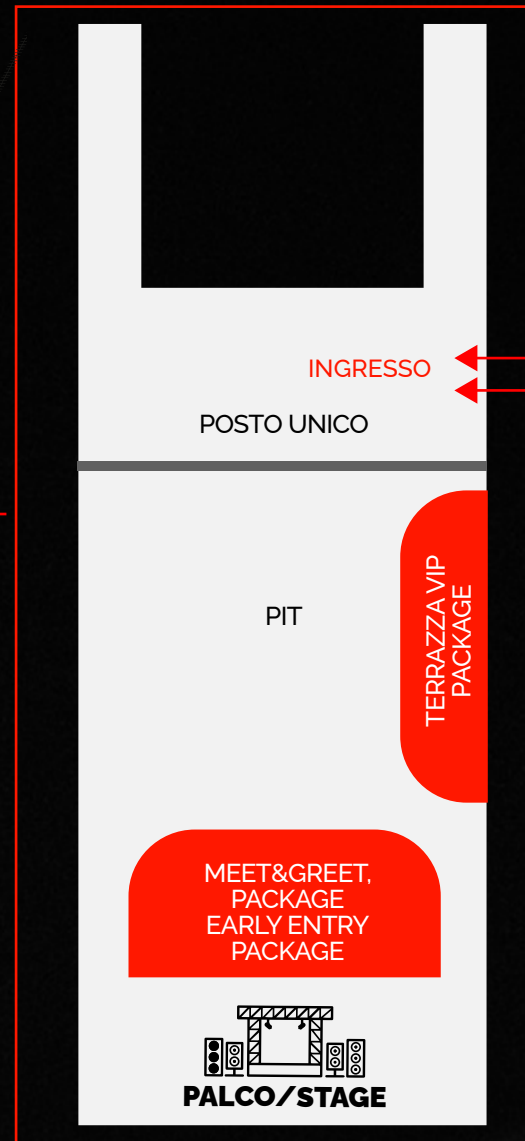

MILANO

RHO - FIERA DI MILANO / AREA CONCERTI

10 SETTEMBRE 2025 | ORE 21

-  INGRESSO (carga 1)
-  STAZIONE RHO FIERA
-  M1 - RHO FIERAMILANO
-  BIGLIETTERIA
-  INGRESSO AREA VIP / PIT
-  INGRESSO + PARCHEGGIO DIV. ABILI ACCREDITATI (carga 4)
-  PARCHEGGIO DIV. ABILI ACCREDITATI
-  PERCORSO DIV. ABILI ACCREDITATI
-  P.ZZALE SUD-EST
-  V.LE DEGLI ALBERGHI / CARGO 4
-  VIALE PORTA OVEST / VIA DELLE FERROVIE

ORARIO INGRESSI

INGRESSO MEET&GREET PACKAGE:
dalle 16.45 alle 17.00

INGRESSO EARLY ENTRY PACKAGE:
dalle 18.00 alle 18.30

INGRESSO TERRAZZA VIP PACKAGE:
dalle 18.30

APERTURA PORTE GENERALI:
dalle 18.30

BIGLIETTERIA