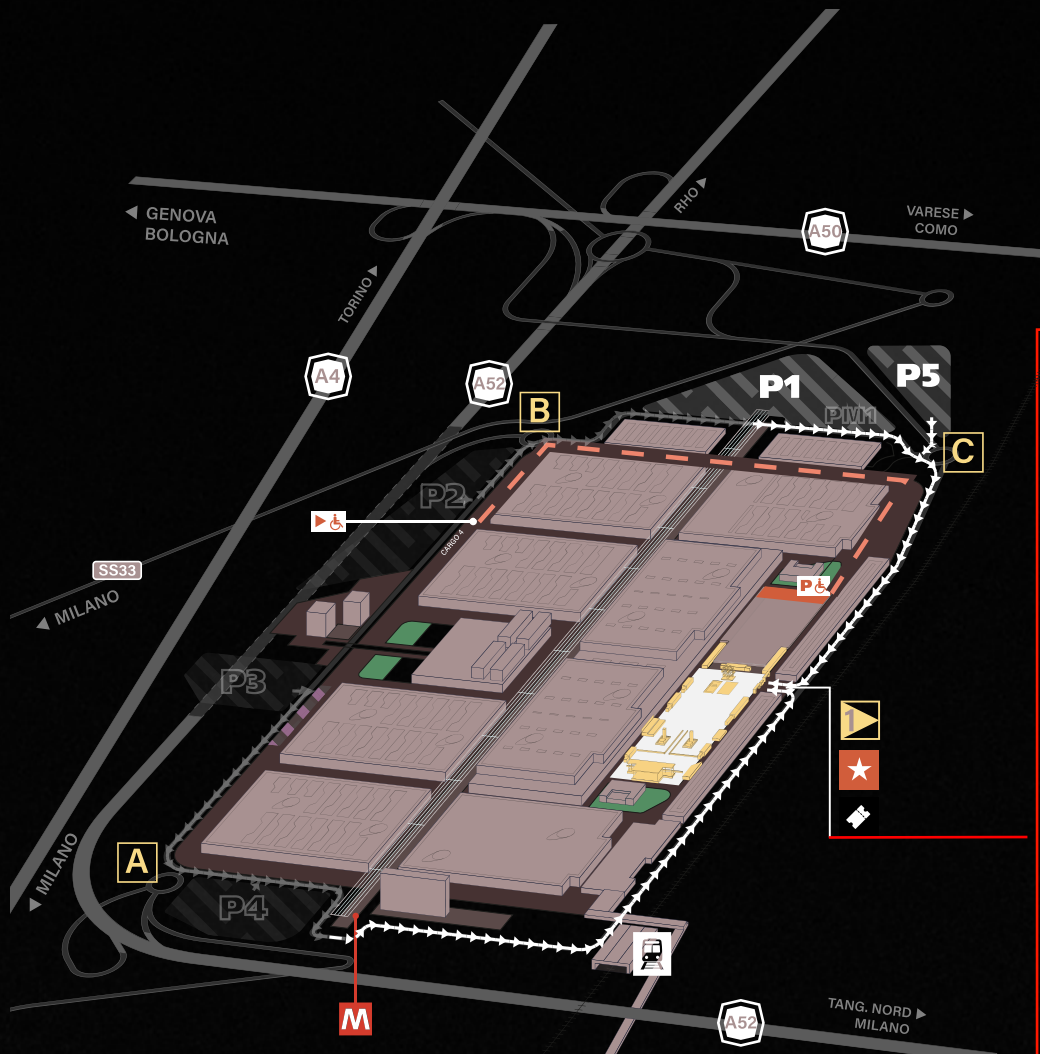

MILANO

RHO - FIERA DI MILANO / AREA CONCERTI

10 SETTEMBRE 2025 | ORE 21

-  INGRESSO (carga 1)
-  STAZIONE RHO FIERA
-  M1 - RHO FIERAMILANO
-  BIGLIETTERIA
-  INGRESSO AREA VIP / PIT
-  INGRESSO + PARCHEGGIO DIV. ABILI ACCREDITATI (carga 4)
-  PARCHEGGIO DIV. ABILI ACCREDITATI
-  PERCORSO DIV. ABILI ACCREDITATI
-  P.ZZALE SUD-EST
-  V.LE DEGLI ALBERGHI / CARGO 4
-  VIALE PORTA OVEST / VIA DELLE FERROVIE

ORARIO INGRESSI

INGRESSO MEET&GREET PACKAGE:
dalle 16.45 alle 17.00

INGRESSO EARLY ENTRY PACKAGE:
dalle 18.00 alle 18.30

INGRESSO TERRAZZA VIP PACKAGE:
dalle 18.30

APERTURA PORTE GENERALI:
dalle 18.30

BIGLIETTERIA

BIGLIETTI IN VENDITA:
dalle 16.30 alle 21.30

RITIRO BIGLIETTO E GADGET
MEET&GREET PACKAGE:
dalle 15.30 alle 21.00

RITIRO BIGLIETTO E GADGET
TERRAZZA VIP PACKAGE:
dalle 17.00 alle 21.00