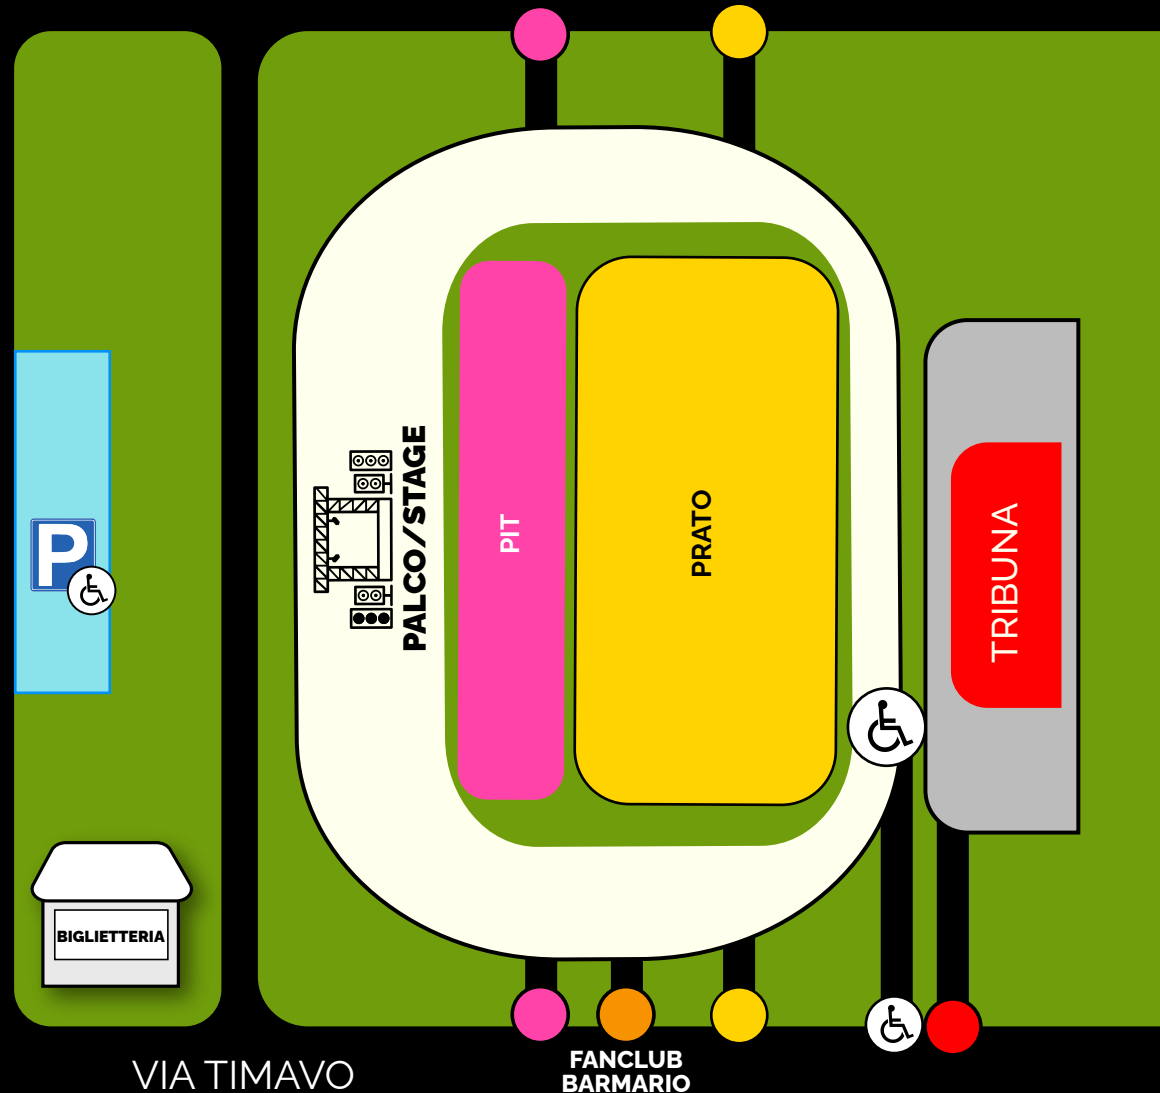

BIBIONE

FBV MUSIC LIVE

Friends&Partners