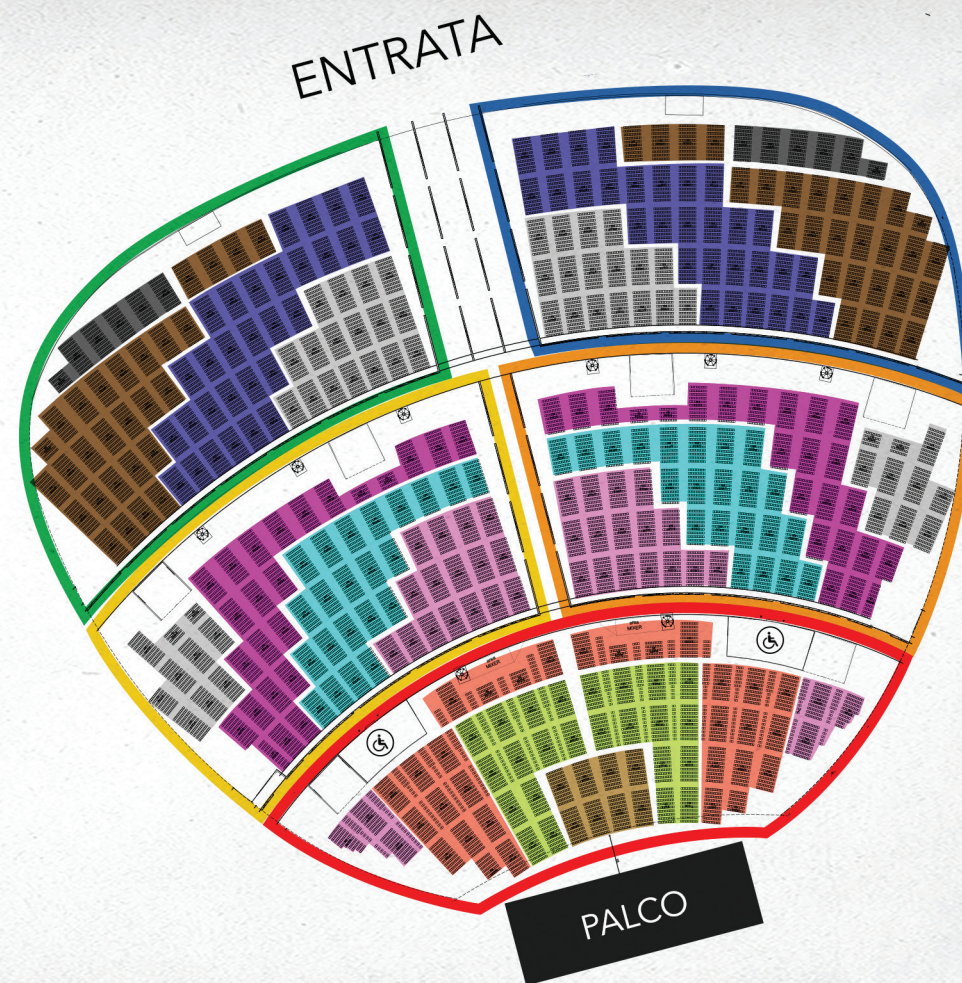

ZUCCHERO

SUGAR FORNACIARI

POSTI A SEDERE NUMERATI

- | | | | |
|--|-------------|--|--------------|
| | RED ZONE | | GOLD PACKAGE |
| | YELLOW ZONE | | CATEGORIA 1 |
| | ORANGE ZONE | | CATEGORIA 2 |
| | GREEN ZONE | | CATEGORIA 3 |
| | BLUE ZONE | | CATEGORIA 4 |
| | | | CATEGORIA 5 |
| | | | CATEGORIA 6 |
| | | | CATEGORIA 7 |
| | | | CATEGORIA 8 |
| | | | CATEGORIA 9 |

DIABOLO

RE IN RE

VENERDÌ E SABATO 09 E 10 GIUGNO 2023 RCF ARENA, REGGIO EMILIA (CAMPOVOLO)