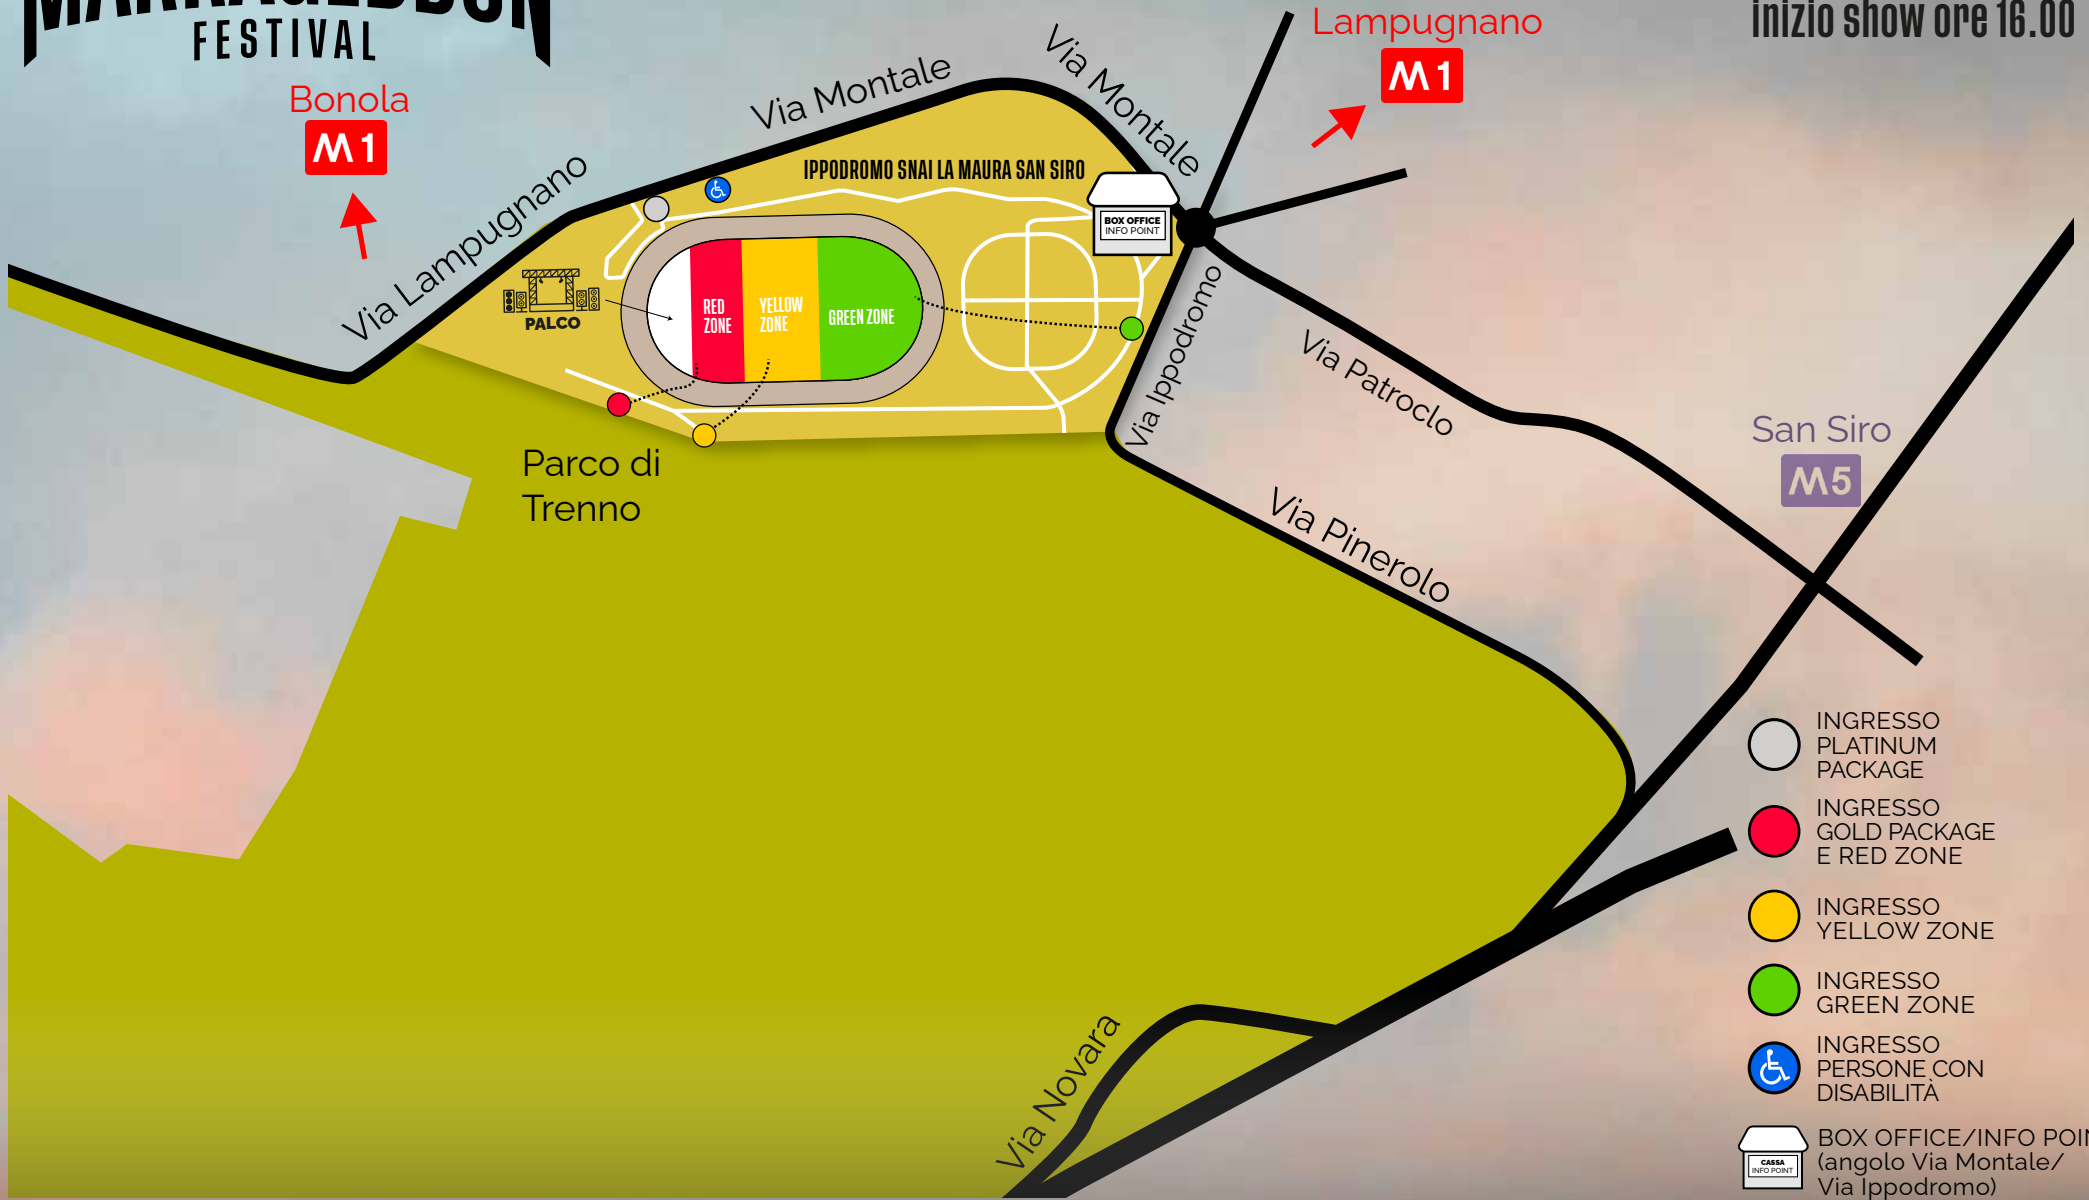

MARRACASH
PRESENTA

MARRAGEDDON FESTIVAL

MILANO | 23 settembre 2023

IPPODROMO SNAI LA MAURA SAN SIRO
inizio show ore 16.00

Uruguay

M1

Bonola

M1

Lampugnano

M1

San Siro

M5

- INGRESSO PLATINUM PACKAGE
- INGRESSO GOLD PACKAGE E RED ZONE
- INGRESSO YELLOW ZONE
- INGRESSO GREEN ZONE
- INGRESSO PERSONE CON DISABILITÀ
- BOX OFFICE/INFO POINT (angolo Via Montale/ Via Ippodromo)

MARRACASH
PRESENTA

MARRAGEDDON FESTIVAL

MILANO | 23 settembre 2023

IPPODROMO SNAI LA MAURA SAN SIRO

inizio show ore 16.00

- INGRESSO PLATINUM PACKAGE
- INGRESSO GOLD PACKAGE E RED ZONE
- INGRESSO YELLOW ZONE
- INGRESSO GREEN ZONE
- INGRESSO PERSONE CON DISABILITÀ
- BOX OFFICE/INFO POINT (angolo Via Montale/ Via Ippodromo)
- bar
- food
- WC bagni
- merchandising
- torri con numero di riferimento
- postazione di pronto soccorso

BOX OFFICE/INFO POINT: a partire dalle ore 11.00 il giorno dello show

INGRESSI: Platinum e Gold Package a partire dalle ore 13.00 il giorno dello show

Red, Yellow e Green Zone a partire dalle ore 14.30 il giorno dello show