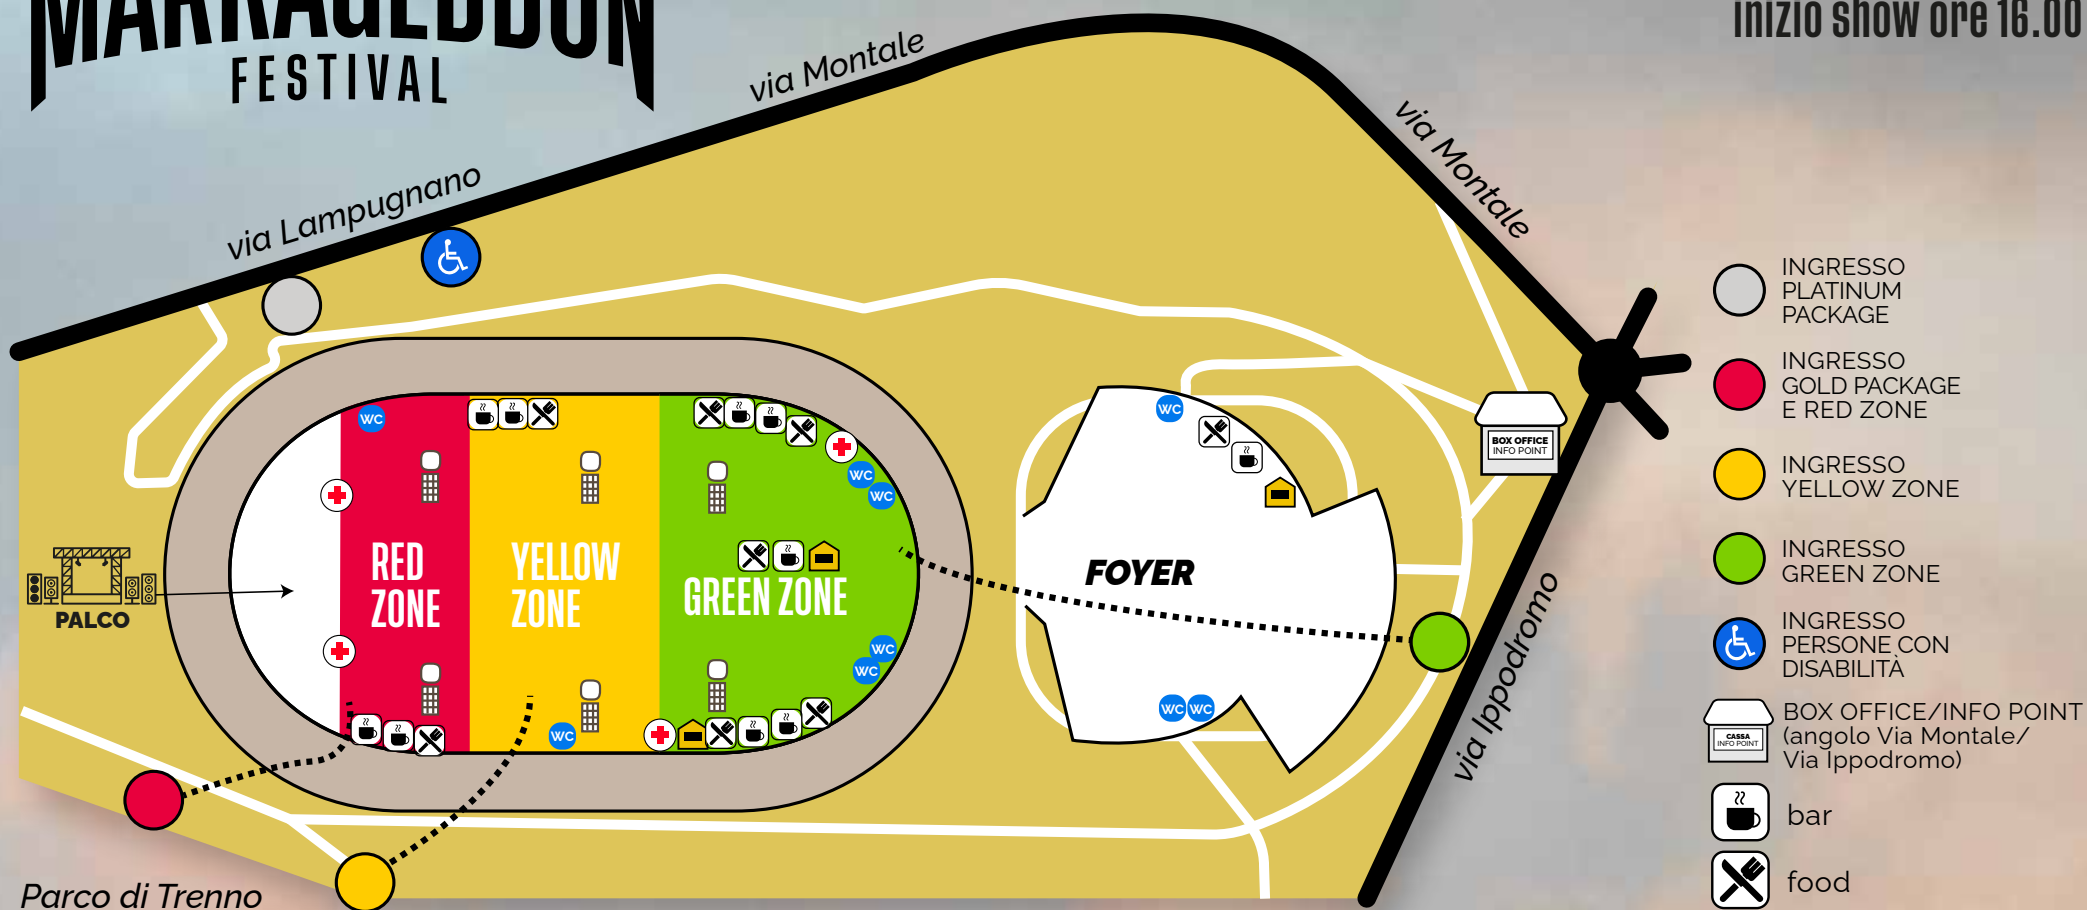

MARRACASH
PRESENTA

MARRAGEDDON FESTIVAL

MILANO | 23 settembre 2023

IPPODROMO SNAI LA MAURA SAN SIRO
inizio show ore 16.00

Uruguay

M1

Bonola

M1

Lampugnano

M1

San Siro

M5

- INGRESSO PLATINUM PACKAGE
- INGRESSO GOLD PACKAGE E RED ZONE
- INGRESSO YELLOW ZONE
- INGRESSO GREEN ZONE
- INGRESSO PERSONE CON DISABILITÀ
- BOX OFFICE/INFO POINT (angolo Via Montale/ Via Ippodromo)

MARRACASH
PRESENTA

MARRAGEDDON FESTIVAL

MILANO | 23 settembre 2023

IPPODROMO SNAI LA MAURA SAN SIRO

inizio show ore 16.00

- INGRESSO PLATINUM PACKAGE
- INGRESSO GOLD PACKAGE E RED ZONE
- INGRESSO YELLOW ZONE
- INGRESSO GREEN ZONE
- INGRESSO PERSONE CON DISABILITÀ
- BOX OFFICE/INFO POINT (angolo Via Montale/ Via Ippodromo)
- bar
- food
- WC bagni
- merchandising
- torri con numero di riferimento
- postazione di pronto soccorso

BOX OFFICE/INFO POINT: a partire dalle ore 11.00 il giorno dello show

INGRESSI: Platinum e Gold Package a partire dalle ore 13.00 il giorno dello show

Red, Yellow e Green Zone a partire dalle ore 14.30 il giorno dello show